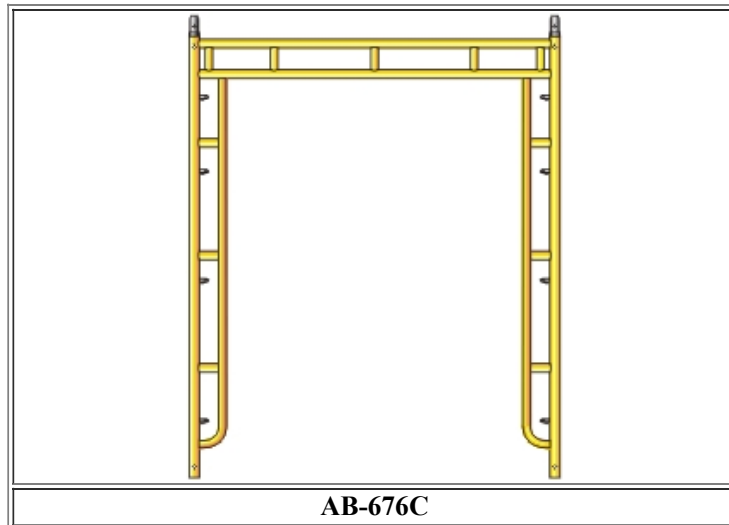

[HOME](#) [SAFETY](#) [PRODUCTS](#) [CONTACT US](#)

AB-Series Canopy Frame

AB-676C

Part Number	Description	Weight
AB-676C	6' x 7'6" Canopy Frame	60.0

2019- A-1 Scaffold Mfg., Inc.